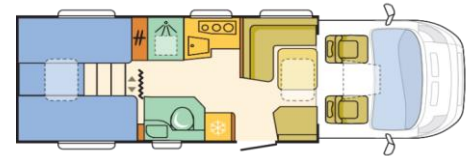

Adria Coral Plus S 670 SL

2019

ALGEMENE INFO:

MHR48

Profilé avec des lits jumeaux
Fiat Ducato 2.3 150CV
4 places homologuées
3+1 places de couchages
2018

Longueur (cm): 750
Hauteur (cm): 281
Largeur (cm): 229
Capacité frigo (Ltr): 167
Rés eaux propres (Ltr) : 140
Rés eaux sales (litre): 85