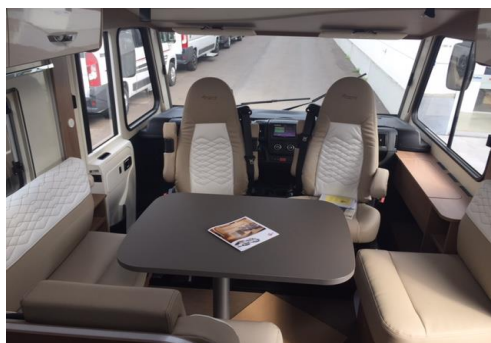

Bürstner Lyseo Harmony I734

2019

INFO GENERAL

MHR41

Intégral spacieux avec grande garage et douche séparée
Citroën Jumper 130 CV
Lit central
Lit pavillon
4 places homologuées, 4 couchages
année de construction 2017

Longueur (cm): 743
Hauteur (cm): 295
Largeur (cm): 232
Capacité frigo (l): 145
Réservoir eaux propres (l): 120
Réservoir eaux usées (l): 85

OPTIONS & EQUIPMENTS

ABS	X	frigo AES	X	Serrure de sécurité	X
Airco cabine	X	Congélateur séparé	X	Alarm gaz narcose	
Airbag conducteur	X	Four à Gaz		Secumotion	X
Airbag passager	X	Hotte		Radar de recul	
ALKO chassis		Chauffage Route		Caméra de recul	X
Automate		Bonbonne LPG	X	Lumière extérieure	X
verouillage centralisé	X	Convertisseur 12-220V		Porte moustiquaire	X
Cruise control	X	Truma combi 4		Ecran TV	X
miroir électrique	X	Trumba combi 6	X	DBV-T antenne	
Radio CD	X	Chauffage Gaséol		satellite TV	X
Attache Remorque		Rés. eaux usées chauffé		TV Vlaanderen	X
GPS	X	Tissu microfibre		Lecteur DVD	X
Ecrans oculants cabine	X	Revêtement en cuir	X	Auvent	X
Chaises Pivotantes	X	Peinture métallique		Porte-vélos	X
Garage	X	Jauntes alu			
Double Plancher	X	2me batterie cellule			
Luchtvering achter		Panneau solaire	X		
Douche cabine séparé	X				