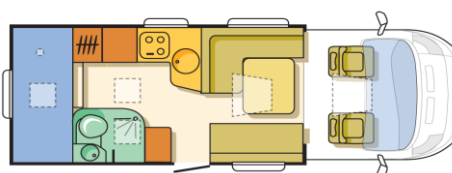

ADRIA MATRIX M 650 SK AUTOMAAT

2013

ALGEMENE INFO

MHR49

Halfintegraal met hefbed
 Fiat 3.0 157 PK - **AUTOMAAT 6V**
 Stapelbedden (2 x 210 x 87 cm)
 Hefbed 2P (193 x 138 cm))
 Ombouwbed zithoek (210 x 143 cm)
 4/6 slaappleatsen
 5 rijplaatsen
 Bagagelruimten: rechts 120 x 55 cm,
 links 63 x 44 cm
 Bouwjaar 2011

Lengte (cm): 686
 Hoogte (cm): 280
 Breedte (cm): 230
 Rijklaar gewicht (kg): 3050
 Laadvermogen (kg): 450
 Capaciteit frigo (liter): 160
 Verswatertank (liter): 110
 Afvalwatertank (liter): 85

OPTIES & UITRUSTING