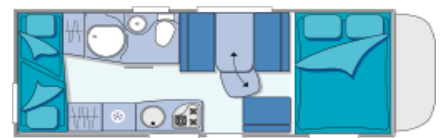

### ALGEMENE INFO:

Alkoof 4-6 personen  
 Ford Transit 2.3 140 pk  
 6 versnellingen  
 Stapelbed 2P (80 & 68 x 215 cm)  
 Alkoofbed 2P (155 x 203 cm)  
 Ombouwbed 2P (130 x 176)  
 4/6 slaappleatsen  
 6 rijplaatsen  
 Bouwjaar 2014

Lengthe (cm): 643  
 Hoogte (cm): 293  
 Breedte (cm): 230  
 Capaciteit frigo (liter): 145  
 Verswatertank (liter): 127  
 Afvalwatertank (liter): 106

MHR91