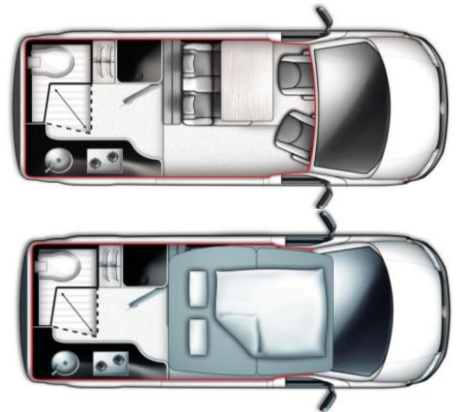

Westfalia Club Joker - VW T5

2014

ALGEMENE INFO:

MH82

Kampeerbus 4P

VW T5 2,0 140 pk, 6 versnellingen

Bovenste bed (130 x 200 cm)

Onderste bed (110 x 180 cm)

4 slaapplekken

4 rijplaatsen

bouwjaar 2013

Lengte (cm): 529
 Hoogte (cm): 280
 Breedte (cm): 190
 Capaciteit frigo (liter): 50
 Verswatertank (liter): 70
 Afvalwatertank (liter): 70

OPTIES & UITRUSTING

ABS	X	Compressor koelkast	X	Veiligheidsslotsen	
Airco cabine	X	Aparte diepvries		Gaslarm	
Airbag bestuurder	X	Gasoven		Secumotion	
Airbag passagier	X	Afzuigkap keuken		Parkeersensoren	X
ALKO chassis		Extra rijverwarming		Achteruitrijcamera	
Automaat		LPG gasfles		Alarmsysteem	
Centrale vergrendeling	X	Omvormer 12-220V		Buitenlamp	
Cruise control	X	Truma combi 4		Hordeur	
electriche spiegels	X	Truma combi 6		TV scherm	
Radio CD	X	vloestof verwarming	X	DBV-T antenne	
Trekhaak		Afvaltankverwarming		satelliet TV	
Vaste GPS		Bekleding microvezel		Télésat	
Plooi gordijnen cabine		Bekleding leder		TNT	
Draaibare stoelen	X	Metaal kleur	X	TV Vlaanderen	
Garage		Alu velgen		DVD speler	
Dubbele bodem		2de woonbatterij		Zonneluifel	X
Luchtvering achter stabilisatiesteunen		Zonnepaneel		Fietsendrager	X
		Aparte douche	X	in garage	