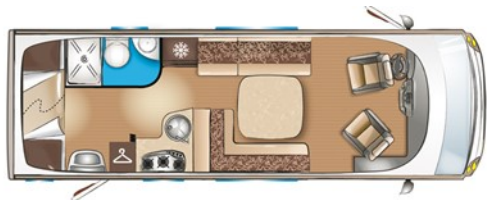

## ITINEO SB 700 FIAT 150 PK

HOOGTE : 2m95

BREEDTE : 2m35

LENGTE : 7m10

Gehomologeerde plaatsen : 6

Slaapplaatsen 6

**Prijs**

**€ 53.950**

- 19" Tv/Dvd met decoder
- Anti-Hagel dak
- Automatische satelliet
- Buitenverlichting
- Fietsenrek
- Groot dakluik boven zithoek
- Luifel
- Muggendeur
- Ontvanger 'TV-Vlaanderen'
- Opstap
- Vanomobil Starterspack
- Wettelijke Kit
- Zonnepaneel